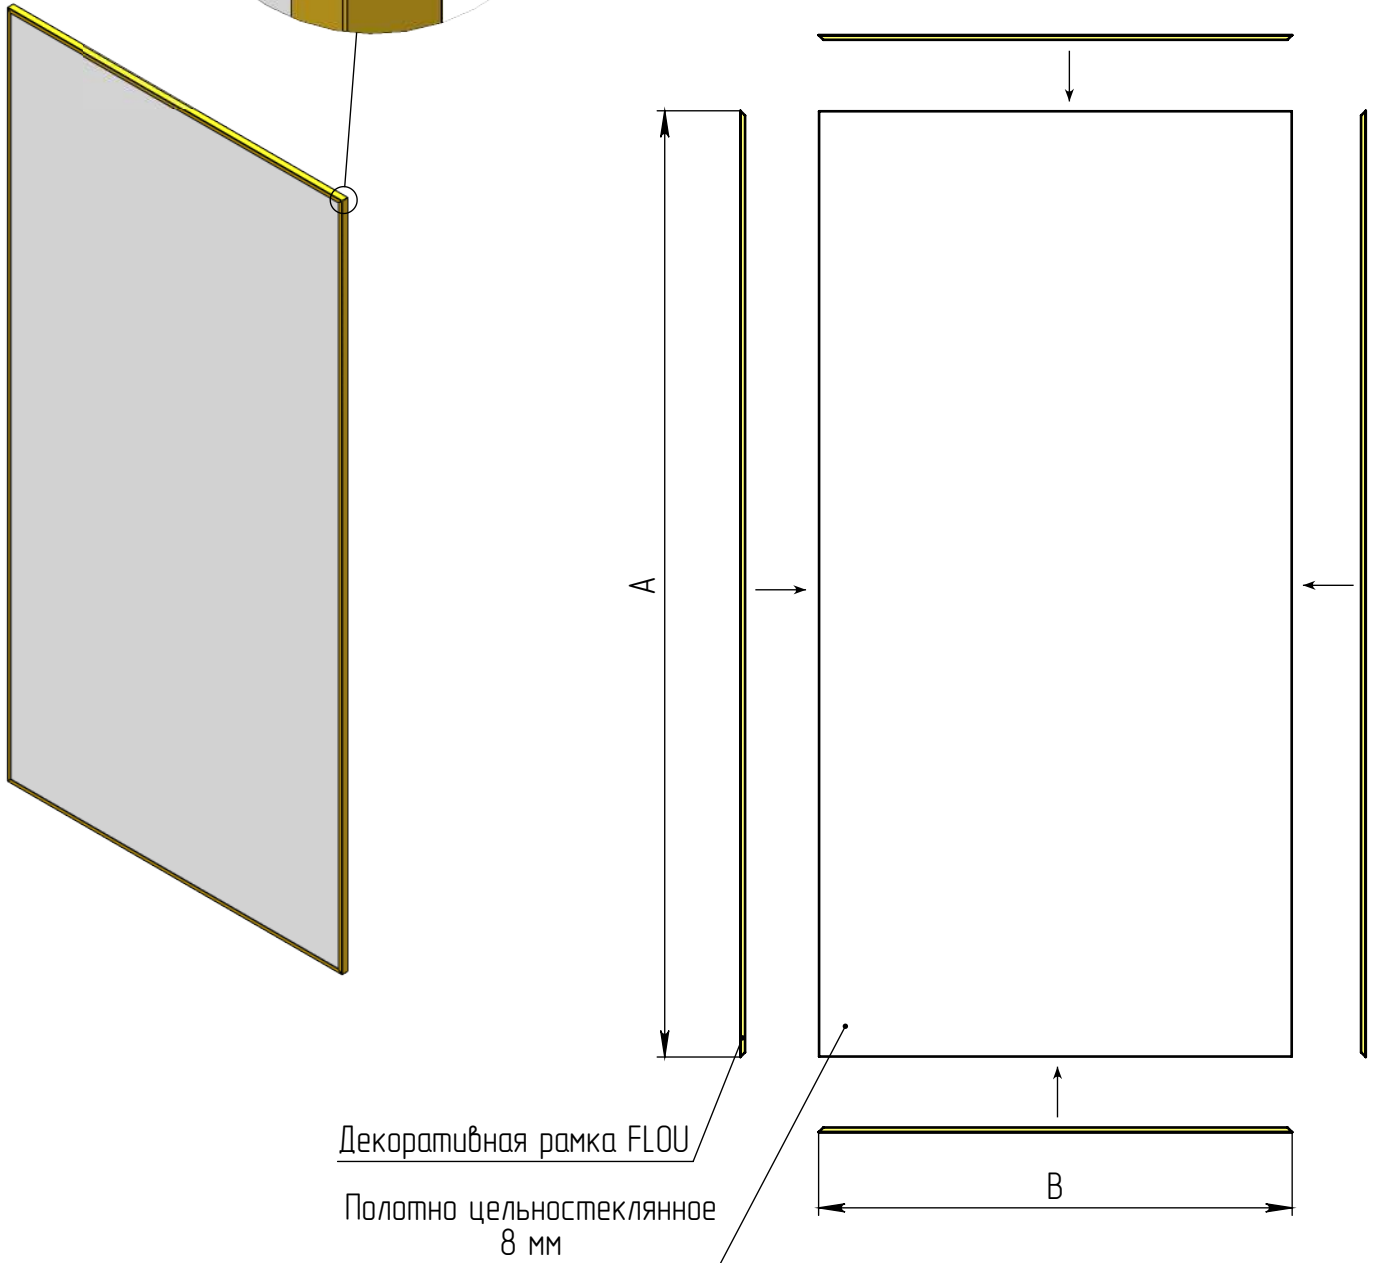

Декоративная рамка FLOU

Рамка зарезается под углом 45°

Монтаж рамки осуществляется с помощью самоклеящегося слоя, нанесенного на внутреннюю сторону рамки

Размеры рамки для стандартного дверного полотна, мм
A - 1900/2000/2100
B - 600/700/800/900